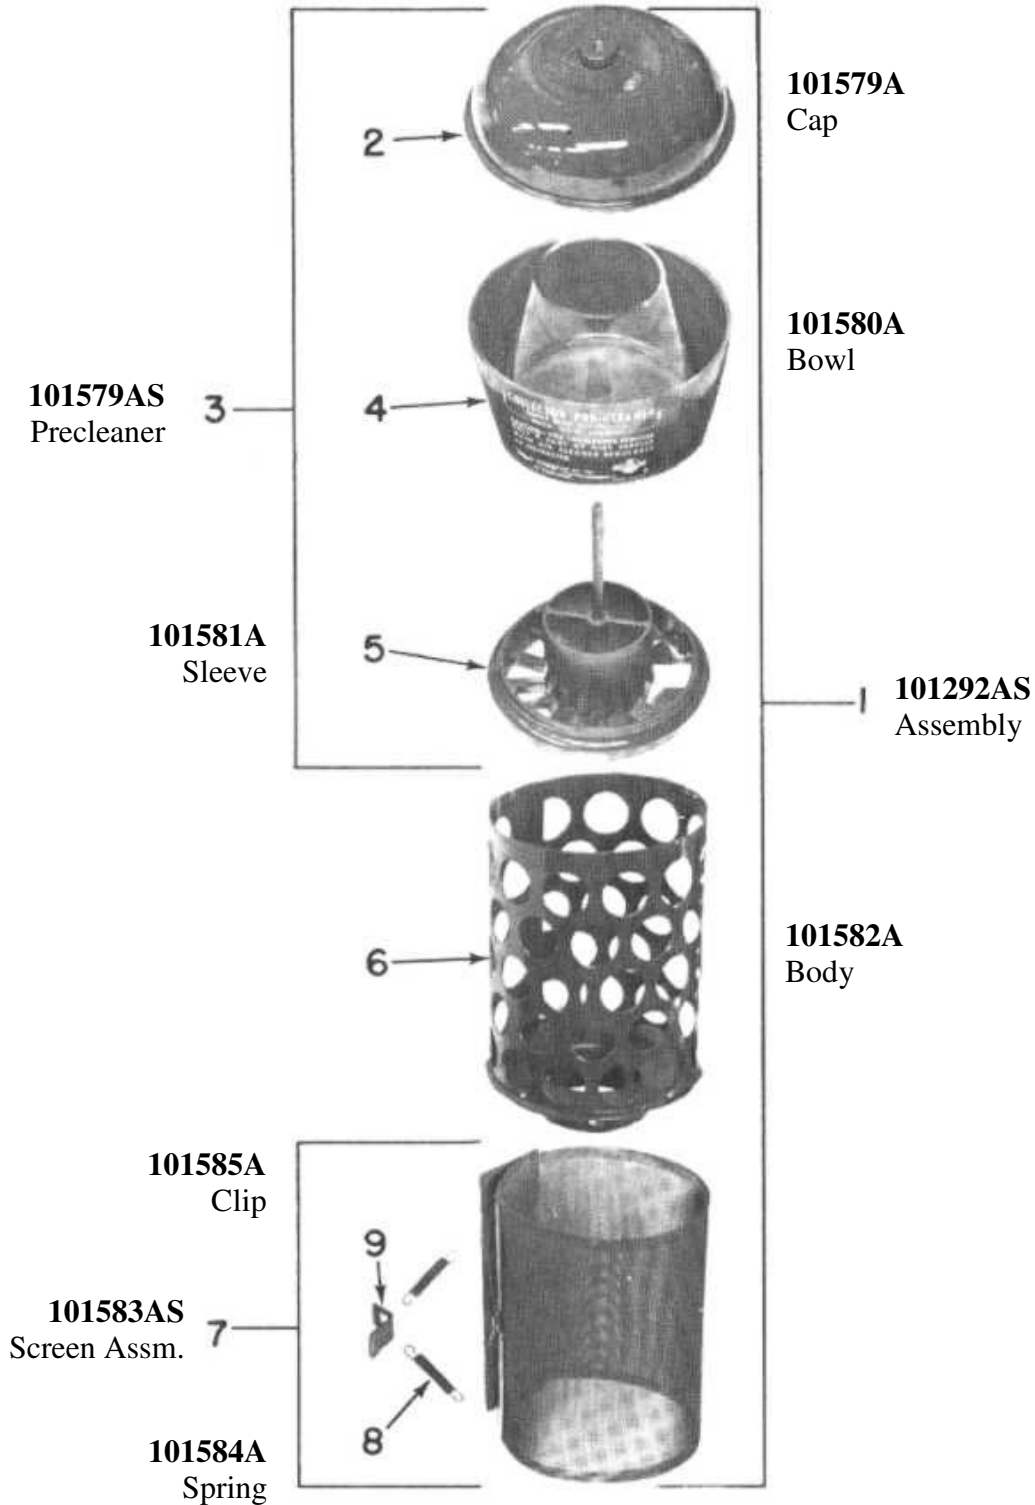

GAS

EAS406
sn 60501 - 72831

- 1 M6054 Cup
- 2 B6058A Clamp Assm
- 3 B6061 Bolt

102722AS
sn 72832 - 79335

- 1 K6054 Cup
- 2 B6058 Clamp Assm
- 3 B6061 Bolt

103301AS
sn 79336 -

- 1 K6054 Cup
- 2 B6058 Clamp Assm
- 3 B6061 Bolt

GAS and DIESEL

DIESEL

101292AS
Precleaner Assm.

101398A
Cap

101291A
Grommet

101399A
Hose

102756A Hose

s/n 72832 -

K405A
Hose

DIESEL

101290AS
sn 60501 - 72831

- 2 B6061 Bolt
- 3 B6058 Clamp Assm.
- 4 K6054 Cup

102683AS
sn 72832 -

- 2 K6061 Bolt
- 3 K6058 Clamp Assm.
- 4 M6054A Cup