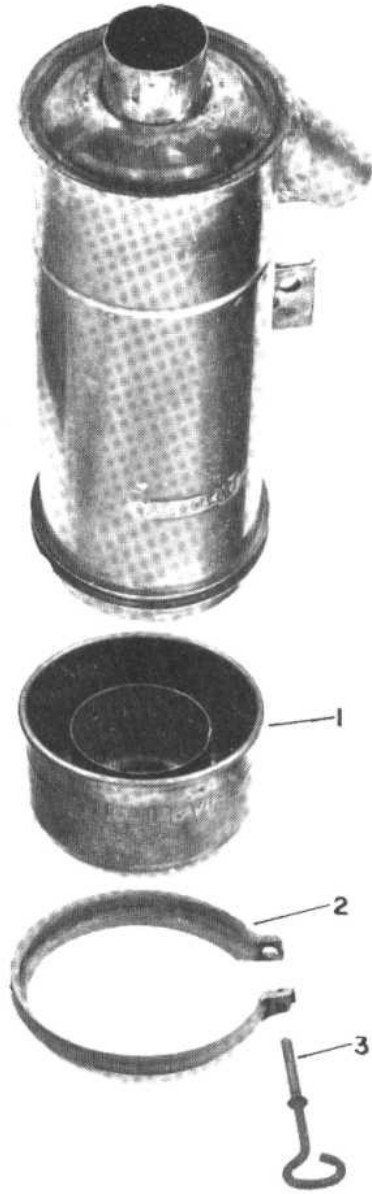

GAS

EAS406
sn 60501 - 72831

- 1 M6054 Cup
- 2 B6058A Clamp Assm
- 3 B6061 Bolt

102722AS
sn 72832 - 79335

- 1 K6054 Cup
- 2 B6058 Clamp Assm
- 3 B6061 Bolt

103301AS
sn 79336 -

- 1 K6054 Cup
- 2 B6058 Clamp Assm
- 3 B6061 Bolt

GAS and DIESEL

DIESEL

101292AS
Precleaner Assm.

101398A
Cap

101291A
Grommet

101399A
Hose

102756A Hose

s/n 72832 -

K405A
Hose

DIESEL

101290AS
sn 60501 - 72831

- 2 B6061 Bolt
- 3 B6058 Clamp Assm.
- 4 K6054 Cup

102683AS
sn 72832 -

- 2 K6061 Bolt
- 3 K6058 Clamp Assm.
- 4 M6054A Cup