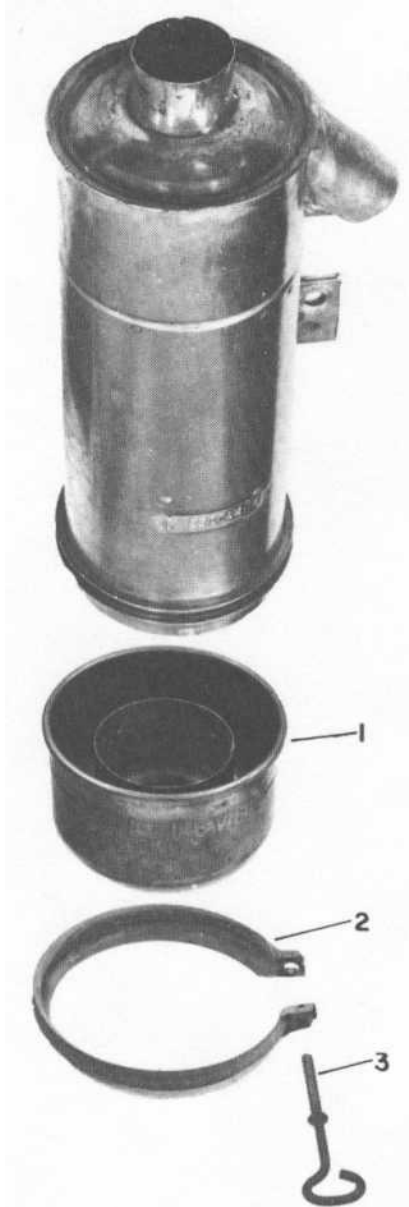

GAS

EAS406
sn 60501 - 72831

- 1 M6054 Cup
- 2 B6058A Clamp Assm
- 3 B6061 Bolt

102722AS
sn 72832 - 79335

- 1 K6054 Cup
- 2 B6058 Clamp Assm
- 3 B6061 Bolt

103301AS
sn 79336 -

- 1 K6054 Cup
- 2 B6058 Clamp Assm
- 3 B6061 Bolt

GAS and DIESEL

DIESEL

101292AS
Precleaner Assm.

101398A
Cap

101291A
Grommet

101399A
Hose

102756A Hose

s/n 72832 -

K405A
Hose

DIESEL

101290AS
sn 60501 - 72831

- 2 B6061 Bolt
- 3 B6058 Clamp Assm.
- 4 K6054 Cup

102683AS
sn 72832 -

- 2 K6061 Bolt
- 3 K6058 Clamp Assm.
- 4 M6054A Cup