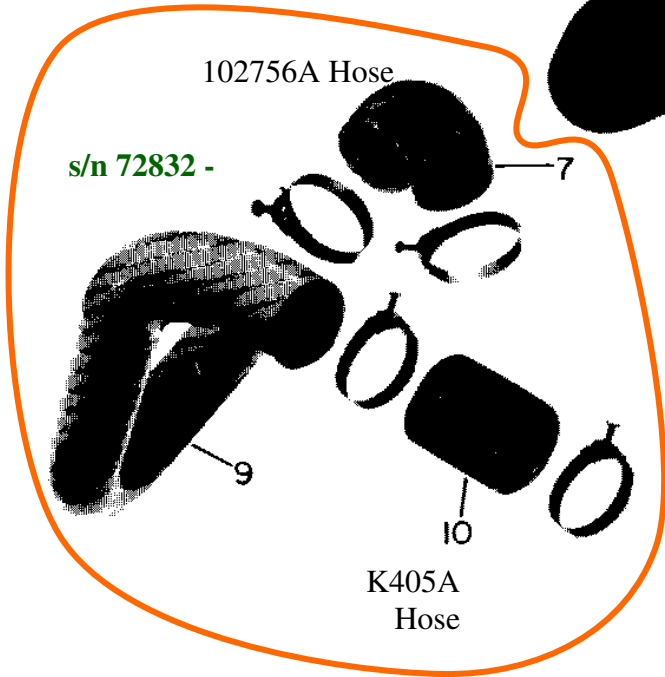

GAS

EAS406
sn 60501 - 72831

- 1 M6054 Cup
- 2 B6058A Clamp Assm
- 3 B6061 Bolt

102722AS
sn 72832 - 79335

- 1 K6054 Cup
- 2 B6058 Clamp Assm
- 3 B6061 Bolt

103301AS
sn 79336 -

- 1 K6054 Cup
- 2 B6058 Clamp Assm
- 3 B6061 Bolt

GAS and DIESEL

DIESEL

101292AS
Precleaner Assm.

101398A
Cap

101291A
Grommet

101399A
Hose

102756A Hose

s/n 72832 -

K405A
Hose

DIESEL

101290AS
sn 60501 - 72831

- 2 B6061 Bolt
- 3 B6058 Clamp Assm.
- 4 K6054 Cup

102683AS
sn 72832 -

- 2 K6061 Bolt
- 3 K6058 Clamp Assm.
- 4 M6054A Cup