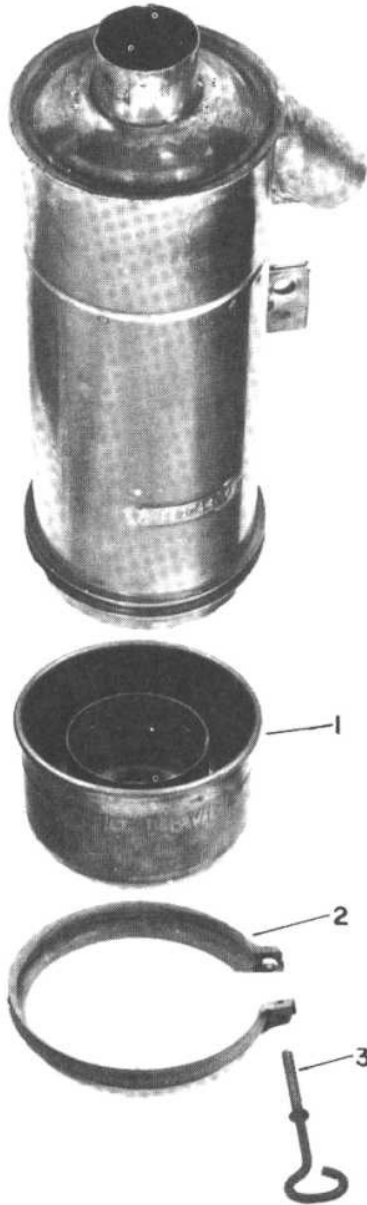

GAS

EAS406
sn 60501 - 72831

- 1 M6054 Cup
- 2 B6058A Clamp Assm
- 3 B6061 Bolt

102722AS
sn 72832 - 79335

- 1 K6054 Cup
- 2 B6058 Clamp Assm
- 3 B6061 Bolt

103301AS
sn 79336 -

- 1 K6054 Cup
- 2 B6058 Clamp Assm
- 3 B6061 Bolt

GAS and DIESEL

DIESEL

101292AS
Precleaner Assm.

101398A
Cap

101291A
Grommet

101399A
Hose

102756A Hose

s/n 72832 -

K405A
Hose

DIESEL

101290AS
sn 60501 - 72831

- 2 B6061 Bolt
- 3 B6058 Clamp Assm.
- 4 K6054 Cup

102683AS
sn 72832 -

- 2 K6061 Bolt
- 3 K6058 Clamp Assm.
- 4 M6054A Cup